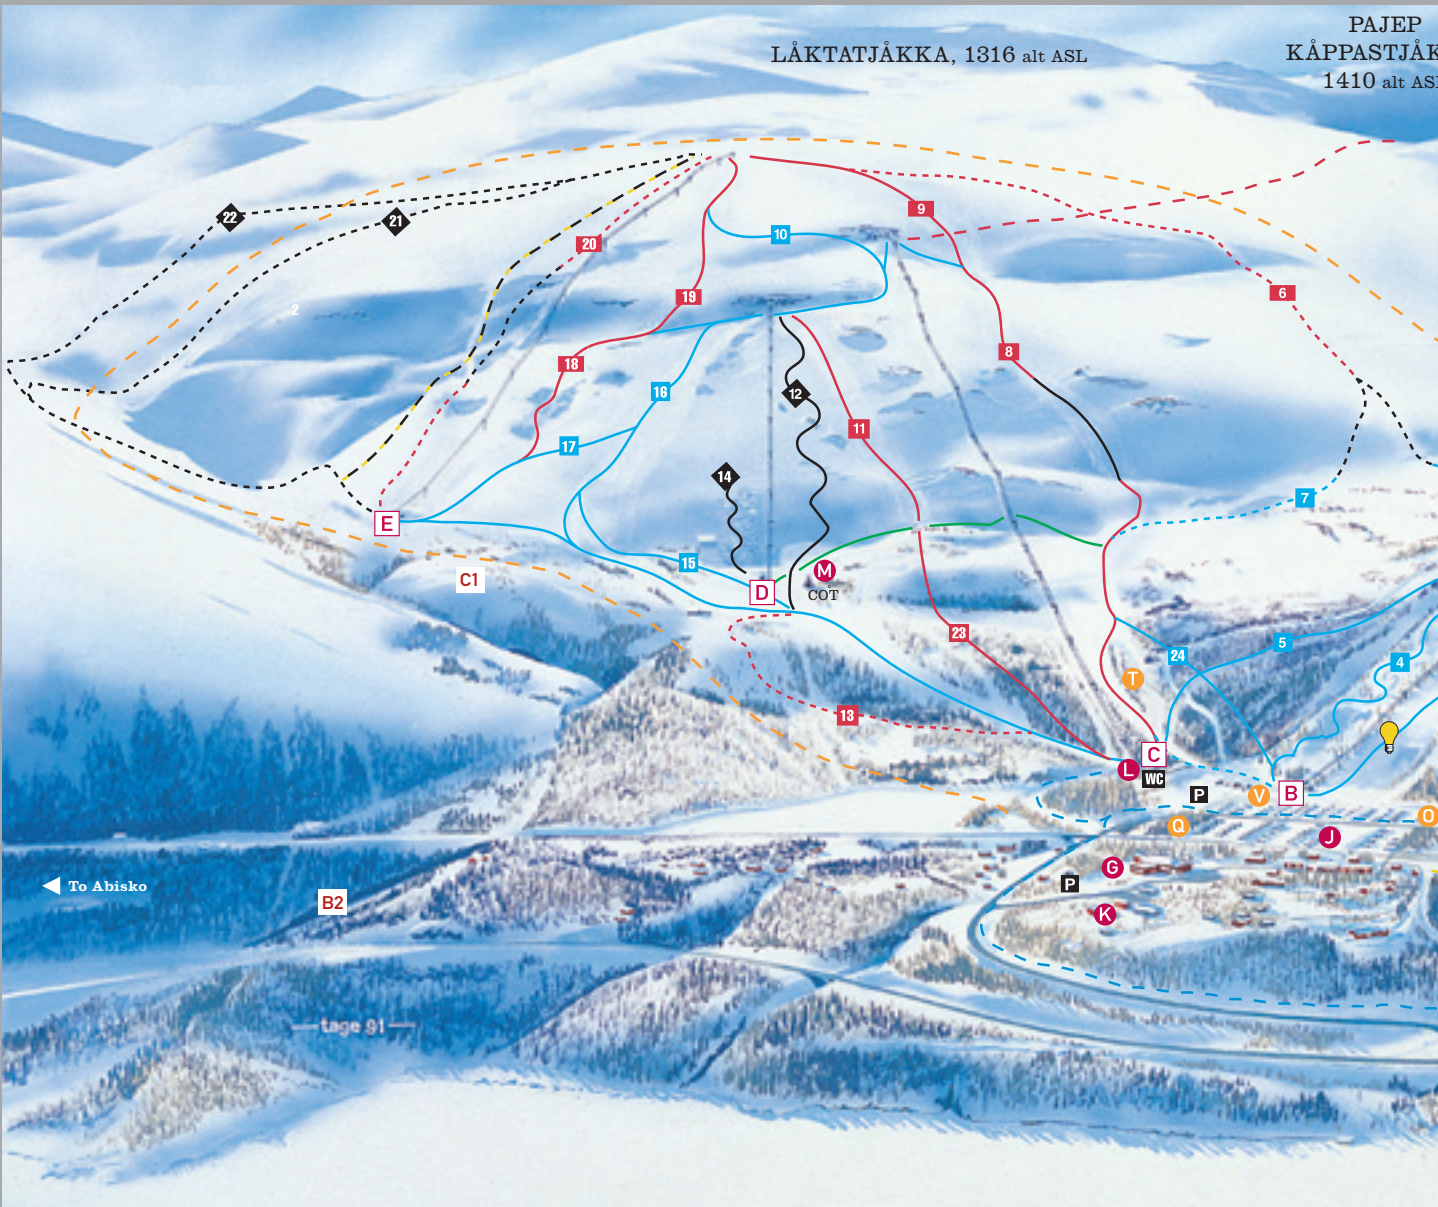

LÅKTATJÄKKA, 1316 alt ASL

PAJEP  
KÅPPASTJÄKKA  
1410 alt ASL

## Hotel & Housing

### Hotel

- F**  Hotel Fjället
- G**  Gammelgården Ski Lodge
- H**  Låktatjåkko Mountain Station

## Slopes

1		Räven	13		Banvallen
2		Haren	14		Grytan
3		Teknikbacken	15		Loket
4		Äventyrsspåret	16		Himlabacken
5		Vintergatan	17		Växeln
6		Ängarna	18		Solkurvan
7		Urspårningen	19		Rakaspåret
8		Rallarsvängen	20		Malmbanan
9		Öv. Rallarsvängen	21		Svarta Björn
10		Karven	22		Tunneln
11		Rälsbrottet	23		Lilla Björn
12		Grytspåret (off pist)	24		Hemvändaren