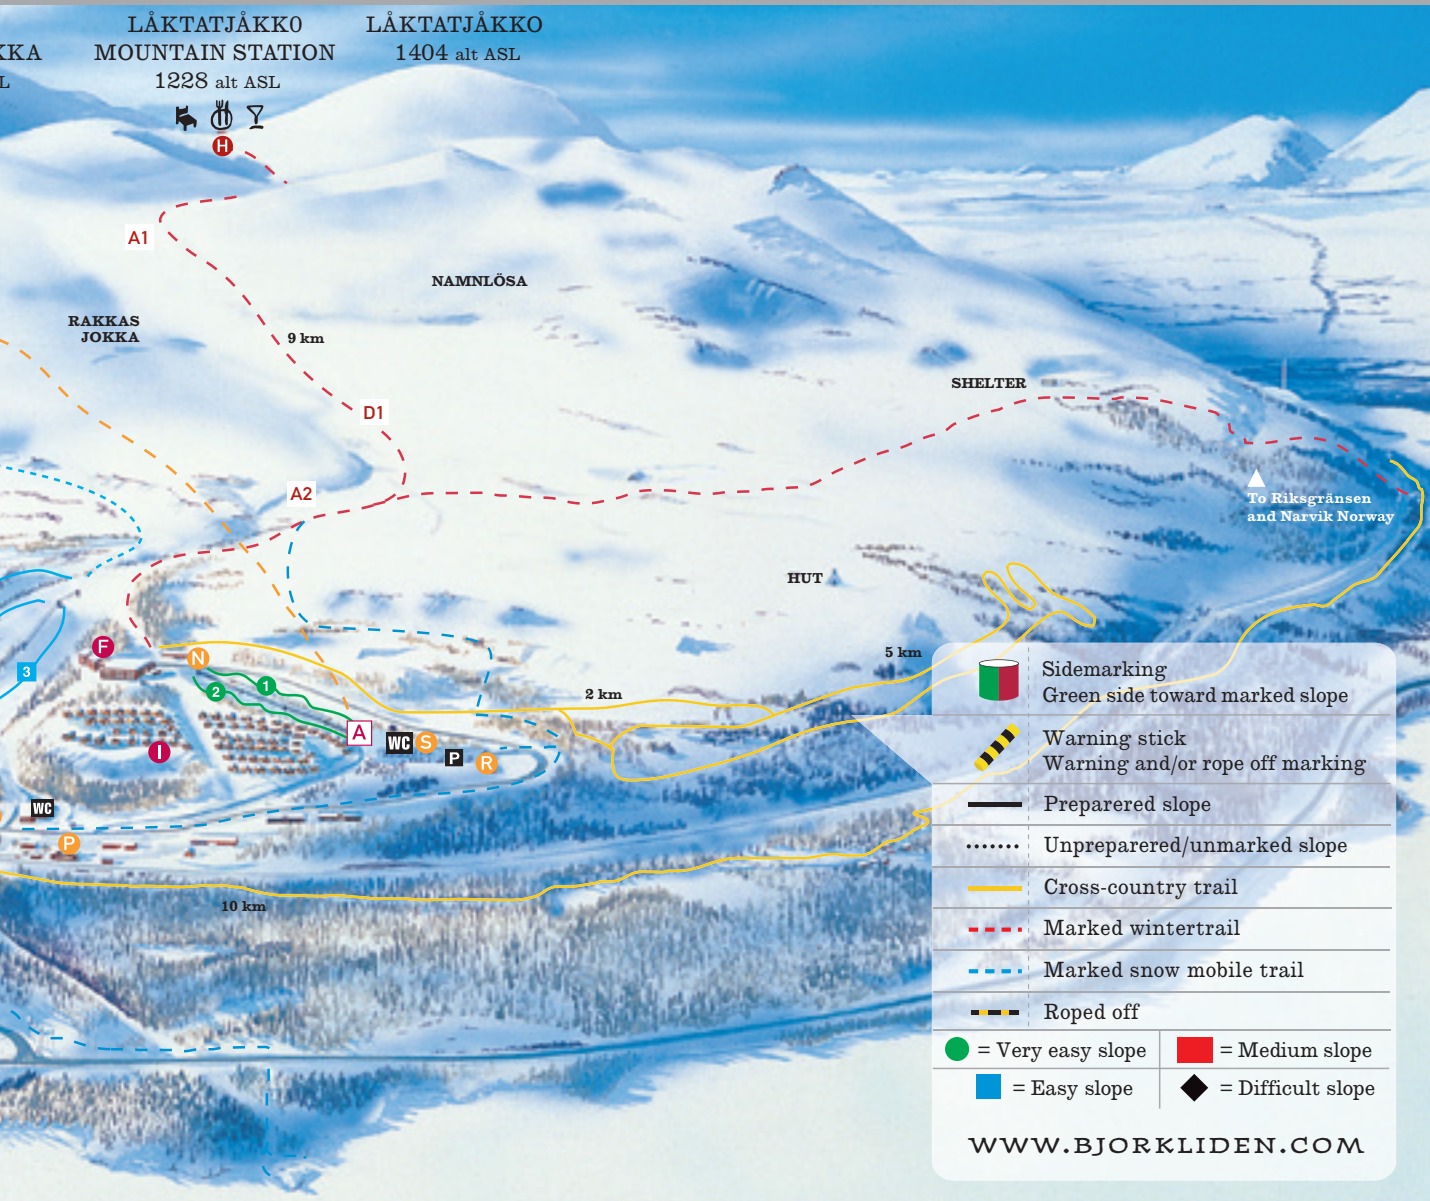

Ski lifts

Name	Length	Height
A Lappberg's lift	140 m	19 m
B Rakkas lift	400 m	90 m
C Kåppas lift	1.675 m	407 m
D Gryt lift	740 m	235 m
E Kitteldals lift	1.120 m	326 m

Slopes

1		Räven	13		Banvallen
2		Haren	14		Grytan
3		Teknikbacken	15		Loket
4		Äventyrsspåret	16		Himlabacken
5		Vintergatan	17		Växeln
6		Ängarna	18		Solkurvan
7		Urspårningen	19		Rakaspåret
8		Rallarsvängen	20		Malmbanan
9		Öv. Rallarsvängen	21		Svarta Björn
10		Karven	22		Tunneln
11		Rälsbrottet	23		Lilla Björn
12		Grytspåret (off pist)	24		Hemvändaren